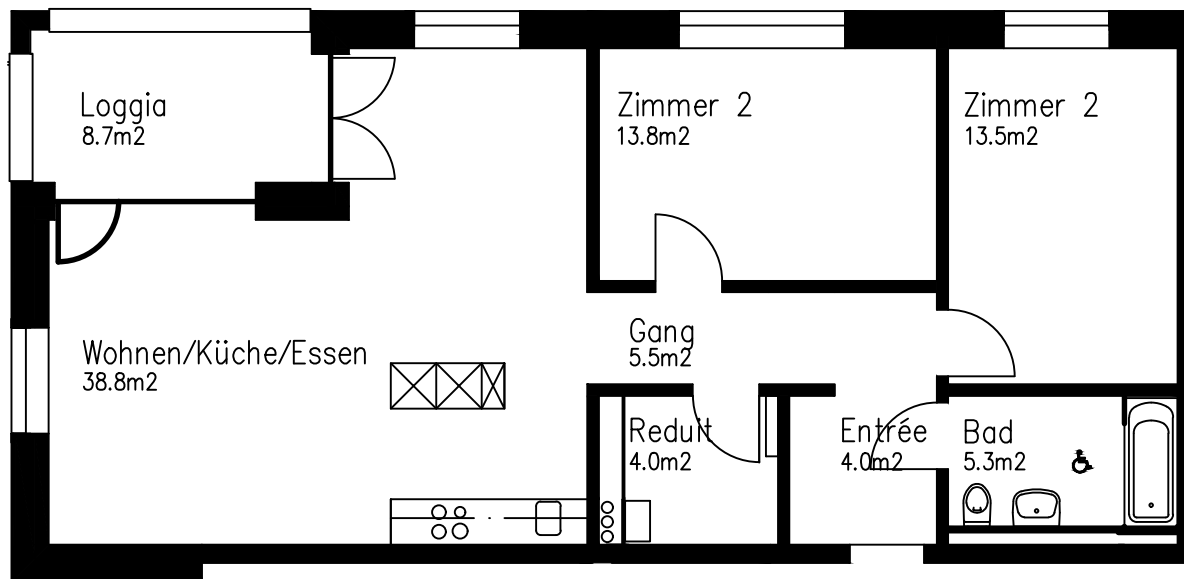

036 Lindhofstrasse 3, 8617 Mönchaltorf
3.5 Zimmer-Wohnung Nr. 3022
2. Obergeschoss mitte
Nettowoohnfläche 84.9m²

0m 1m 2m 3m 4m 5m