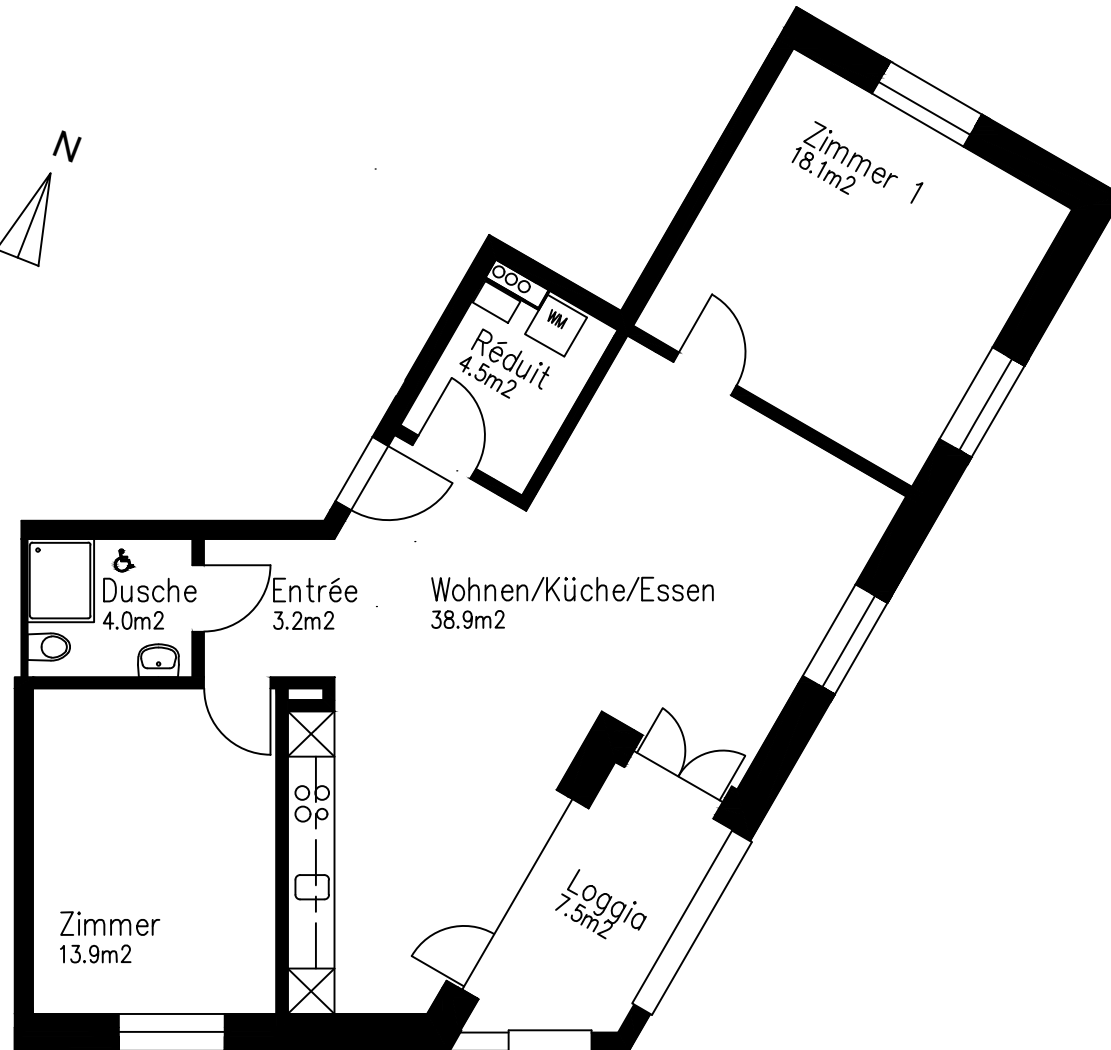

036 Lindhofstrasse 5, 8617 Mönchaltorf
3.5 Zimmer-Wohnung Nr. 5001
Erdgeschoss links
Nettowoohnfläche 82.6m²

0m 1m 2m 3m 4m 5m