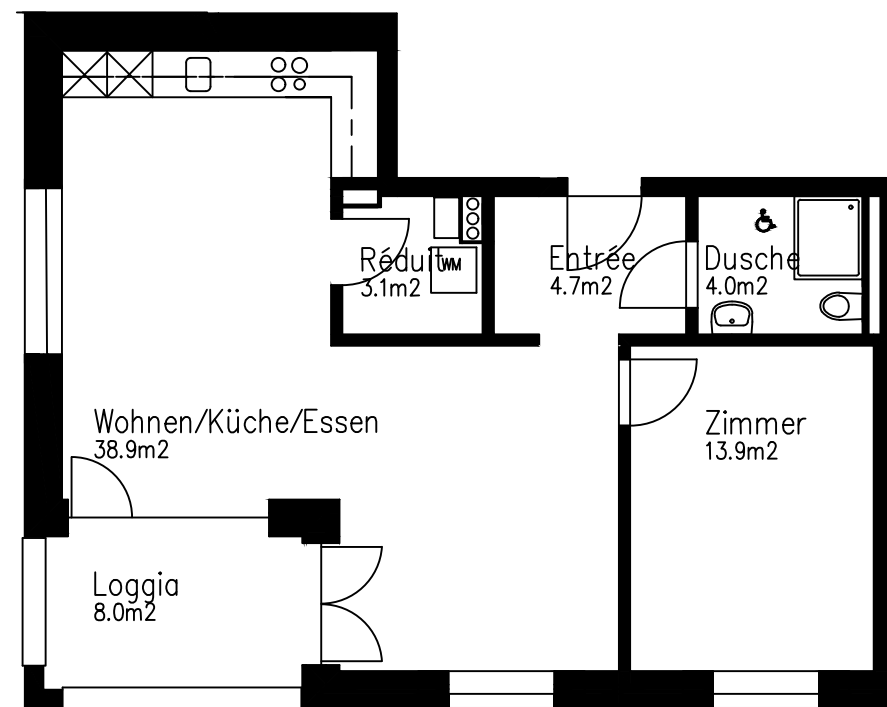

036 Lindhofstrasse 5, 8617 Mönchaltorf  
2.5 Zimmer-Wohnung Nr. 5014  
1.Obergeschoss mitte links  
Nettowoohnfläche 64.6m<sup>2</sup>

0m 1m 2m 3m 4m 5m