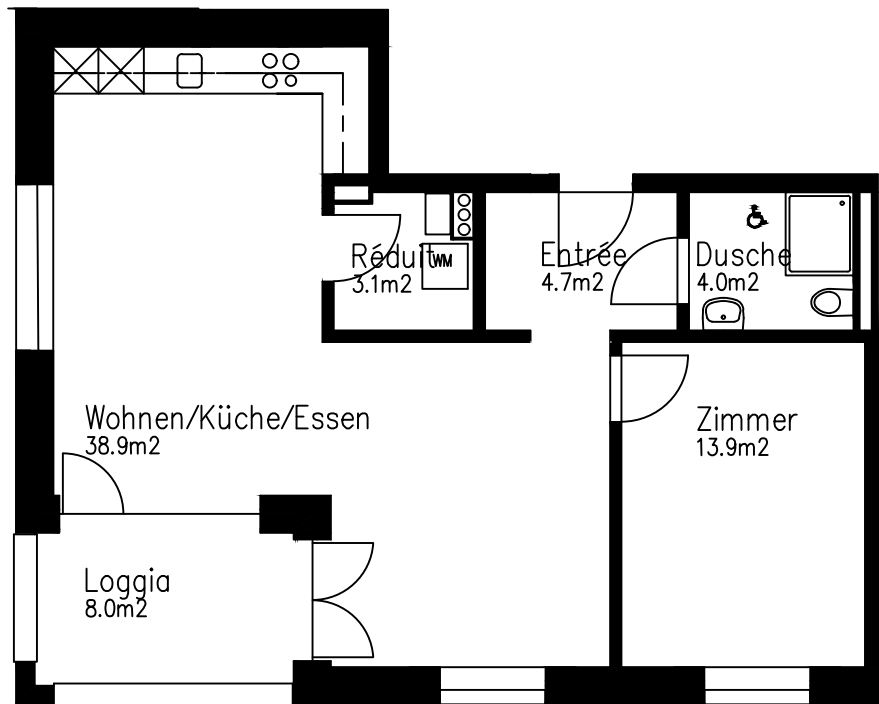

036 Lindhofstrasse 5, 8617 Mönchaltorf
2.5 Zimmer-Wohnung Nr. 5024
2.Obergeschoss mitte links
Nettowoohnfläche 64.6m²

0m 1m 2m 3m 4m 5m