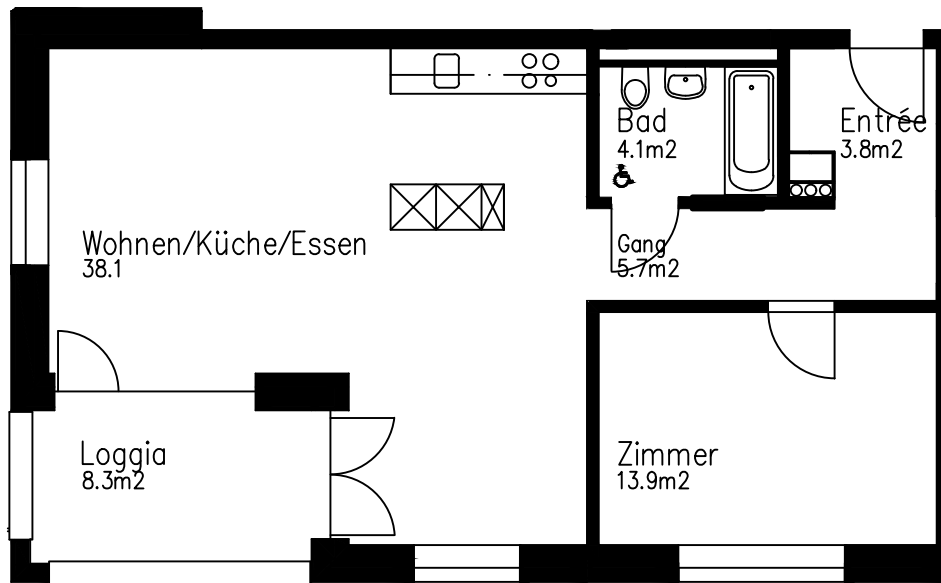

036 Sunneweg 5, 8617 Mönchaltorf  
2.5 Zimmer-Wohnung Nr. 5512  
1. Obergeschoss links  
Nettowohnfläche 65.6m<sup>2</sup>

0m 1m 2m 3m 4m 5m