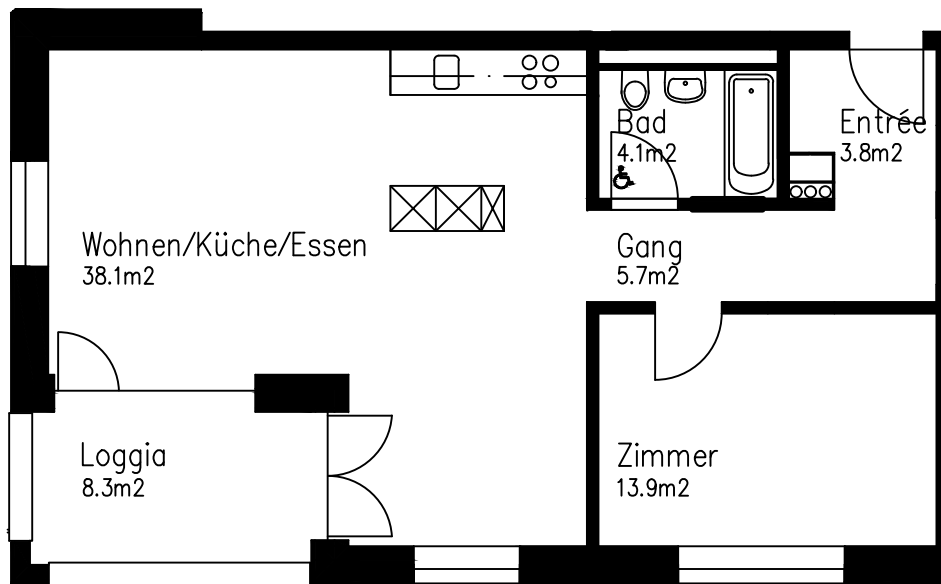

036 Sunneweg 5, 8617 Mönchaltorf
2.5 Zimmer-Wohnung Nr. 5522
2. Obergeschoss links
Nettowoohnfläche 65.6m²

0m 1m 2m 3m 4m 5m