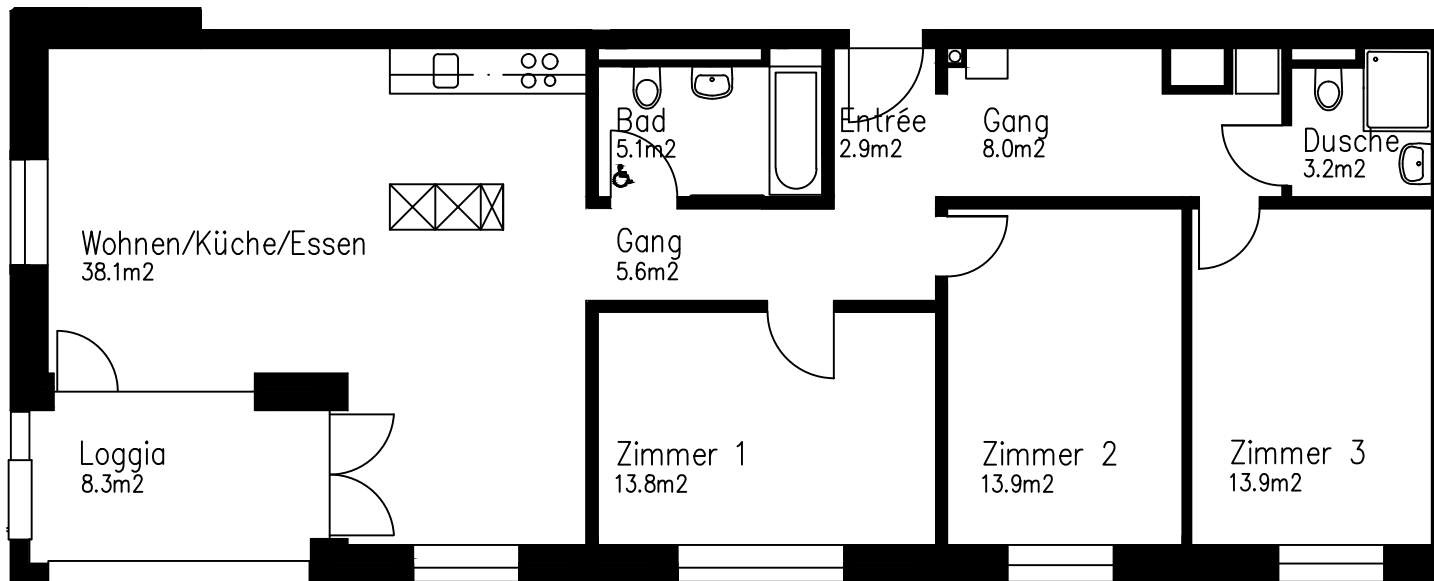

036 Lindhofstrasse 7, 8617 Mönchaltorf
4.5 Zimmer-Wohnung Nr. 7002
Erdgeschoss mitte
Nettowohnfläche 104.5m²

0m 1m 2m 3m 4m 5m