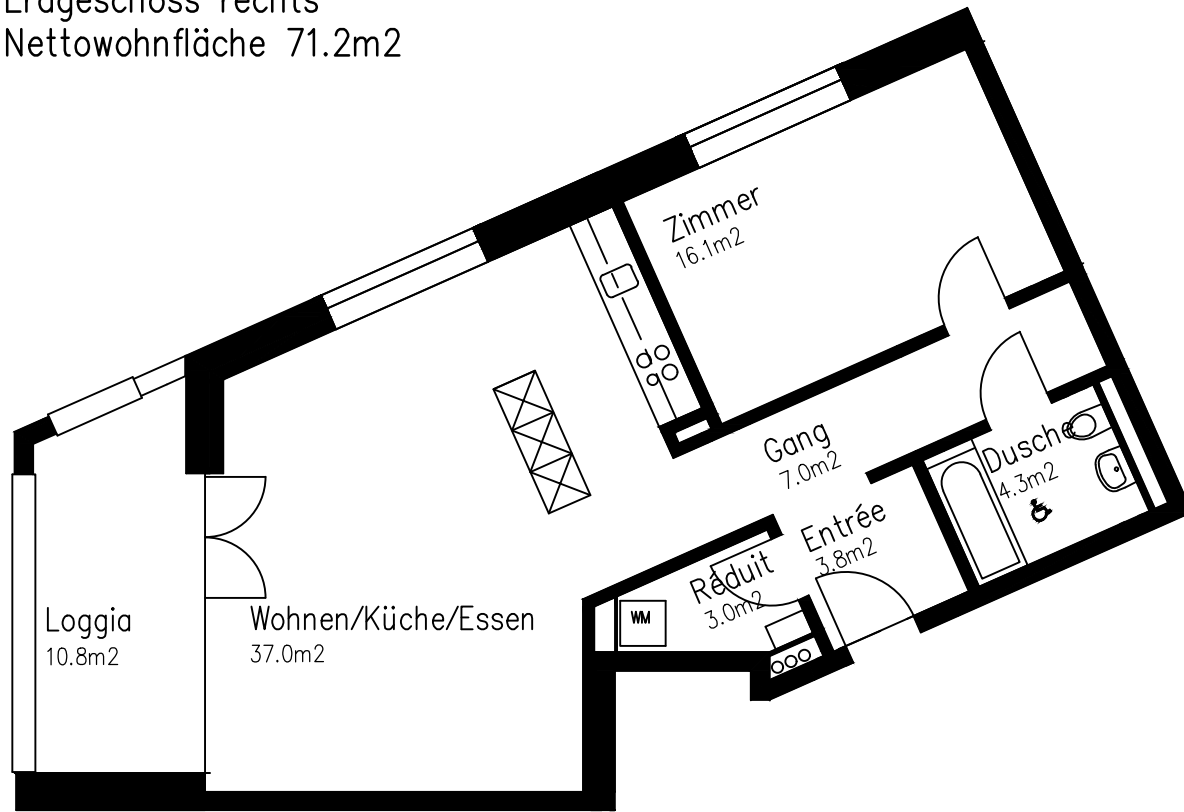

036 Lindhofstrasse 7, 8617 Mönchaltorf
2.5 Zimmer-Wohnung Nr. 7003
Erdgeschoss rechts
Nettowohnfläche 71.2m²

0m 1m 2m 3m 4m 5m