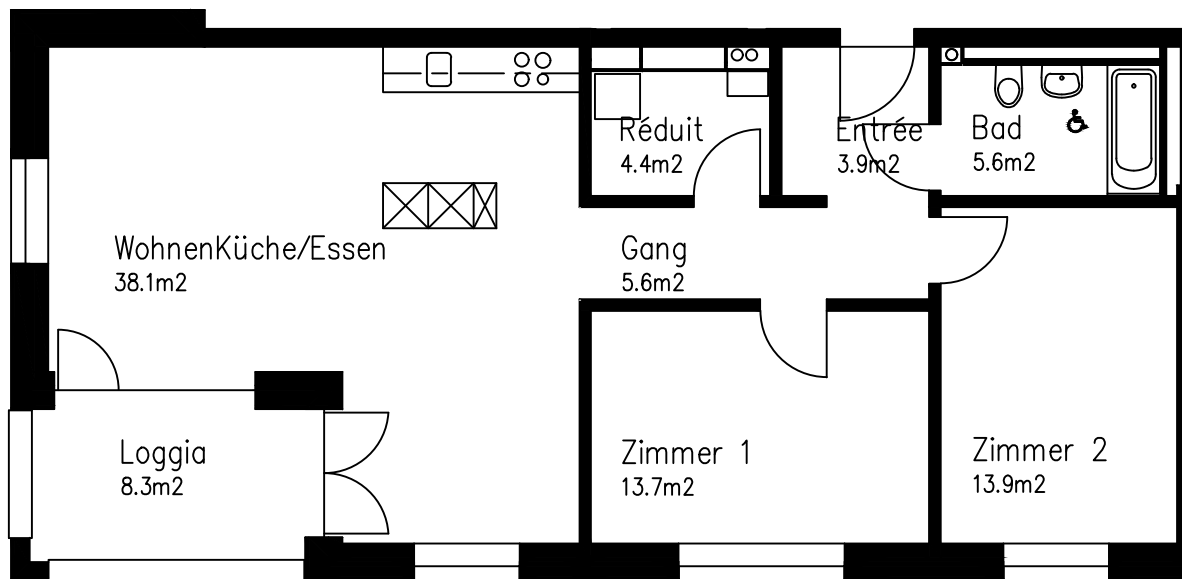

036 Lindhofstrasse 7, 8617 Mönchaltorf  
3.5 Zimmer-Wohnung Nr. 7013  
1. Obergeschoss mitte  
Nettowoohnfläche 85.2m<sup>2</sup>

0m 1m 2m 3m 4m 5m