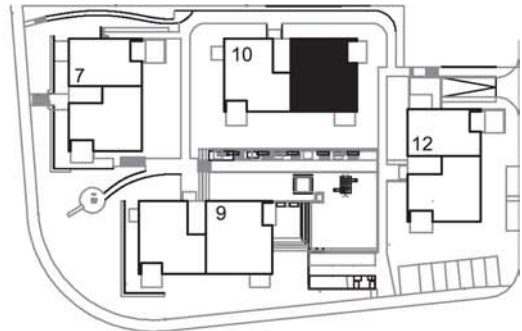

Fridlimattstrasse 10, 8122 Binz-Maur  
5.5 Zimmer-Wohnung Nr. 1001  
Erdgeschoss links  
Nettowohnfläche 120m<sup>2</sup>

0m 1m 2m 3m 4m 5m