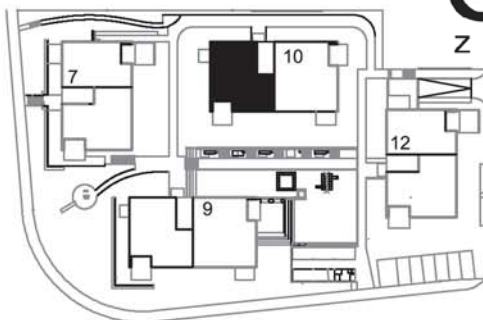

Fridlimattstrasse 10, 8122 Binz-Maur
4.5 Zimmer-Wohnung Nr. 1002
Erdgeschoss rechts
Nettowoohnfläche 102m²

0m 1m 2m 3m 4m 5m