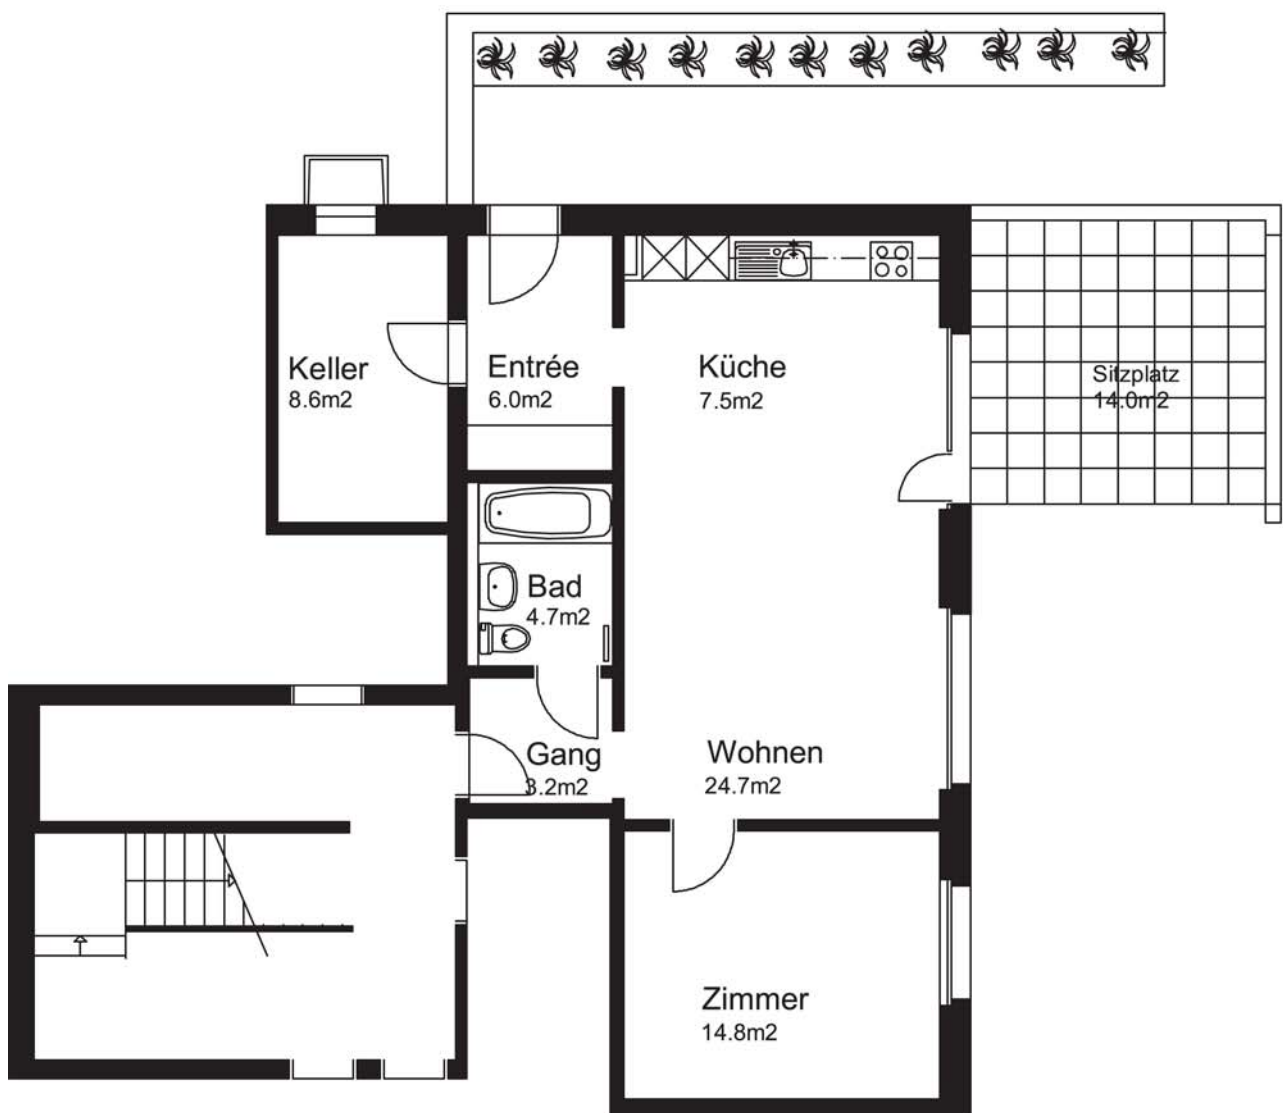

Fridlimattstrasse 12, 8122 Binz-Maur
2.5 Zimmer-Wohnung Nr. 1200
Untergeschoss
Nettowoohnfläche 61m²

0m 1m 2m 3m 4m 5m