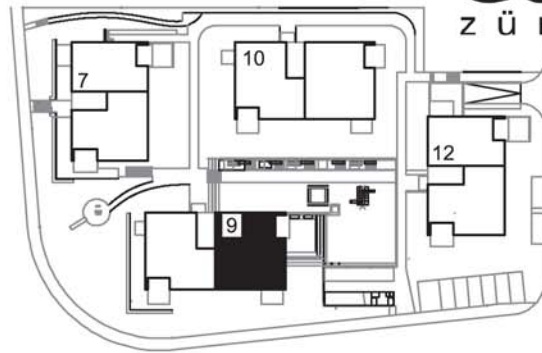

Zelglistrasse 9, 8122 Binz-Maur
5.5 Zimmer-Wohnung Nr. 901
Erdgeschoss links
Nettowohnfläche 120m²

0m 1m 2m 3m 4m 5m