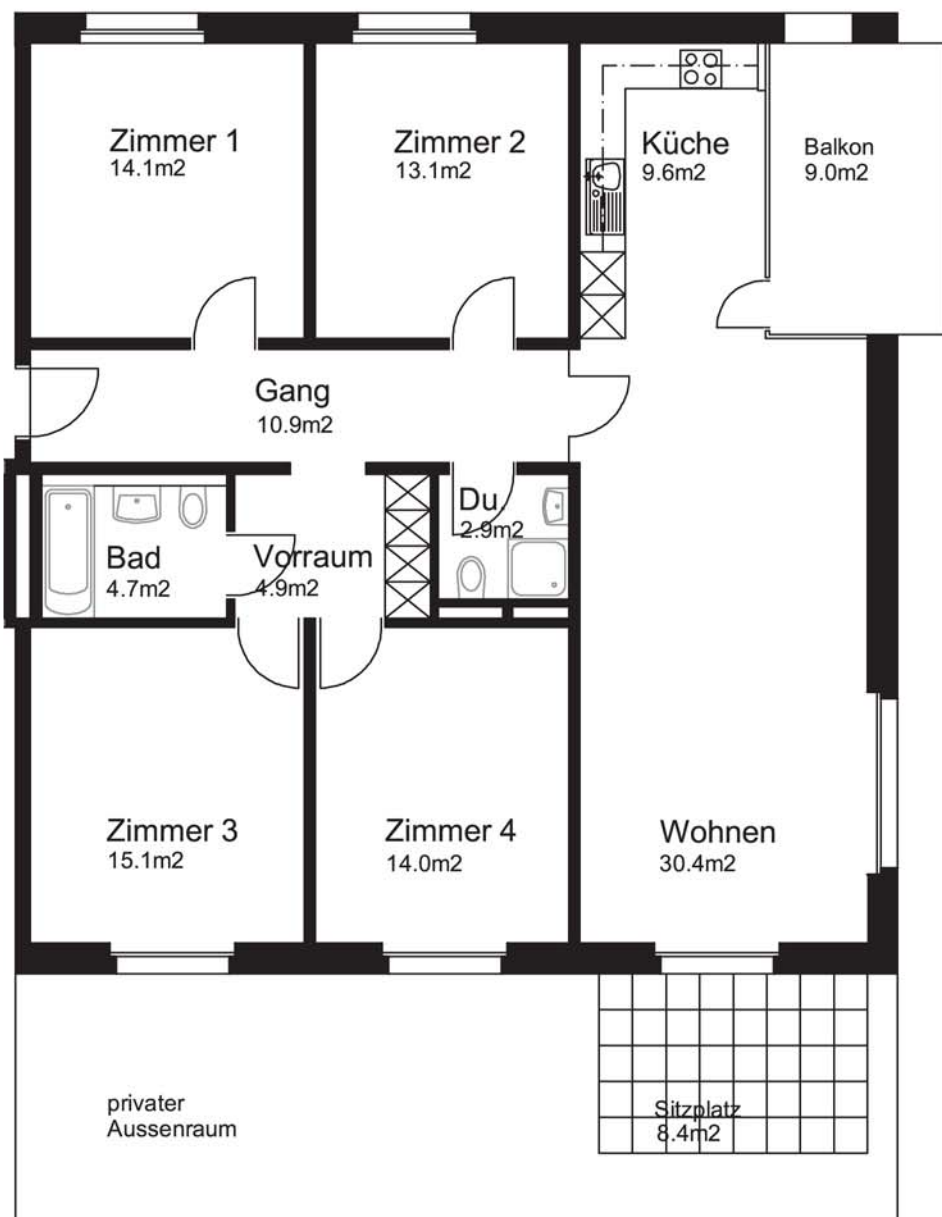

Zelglistrasse 9, 8122 Binz-Maur
5.5 Zimmer-Wohnung Nr. 901
Erdgeschoss links
Nettowohnfläche 120m²

0m 1m 2m 3m 4m 5m