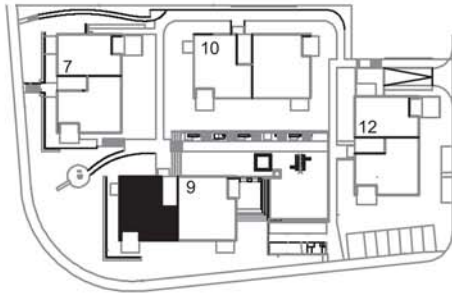

Zelglistrasse 9, 8122 Binz-Maur
4.5 Zimmer-Wohnung Nr. 902
Erdgeschoss rechts
Nettowoohnfläche 102m²

0m 1m 2m 3m 4m 5m