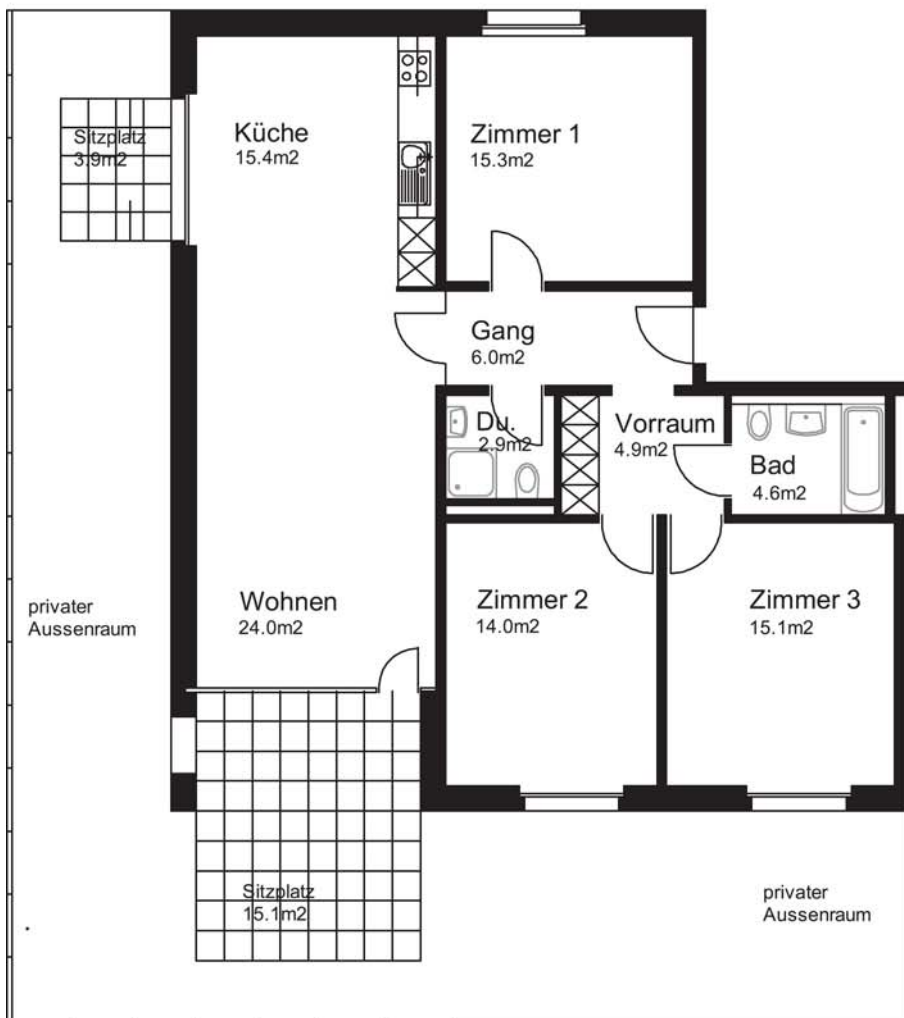

Zelglistrasse 9, 8122 Binz-Maur
4.5 Zimmer-Wohnung Nr. 902
Erdgeschoss rechts
Nettowoohnfläche 102m²

0m 1m 2m 3m 4m 5m