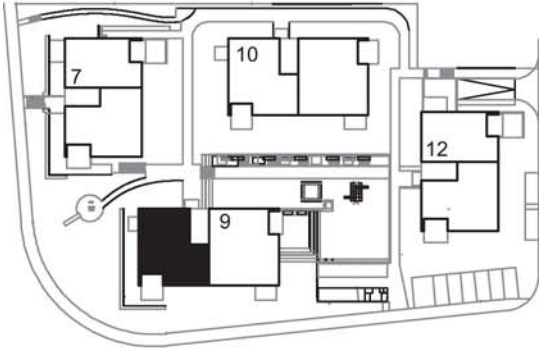

Zelglistrasse 9, 8122 Binz-Maur  
3.5 Zimmer-Wohnung Nr. 922  
Dachgeschoss rechts  
Nettowohnfläche 82m<sup>2</sup>

0m 1m 2m 3m 4m 5m