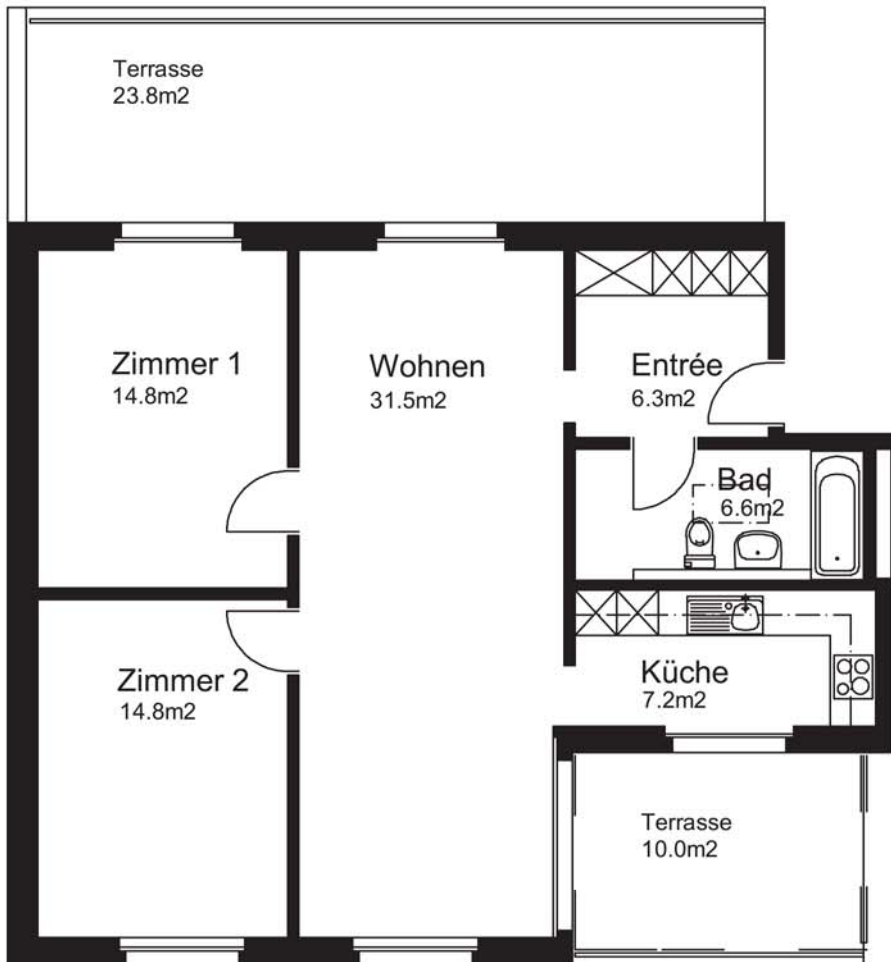

Zelglistrasse 9, 8122 Binz-Maur  
3.5 Zimmer-Wohnung Nr. 922  
Dachgeschoss rechts  
Nettowohnfläche 82m<sup>2</sup>

0m 1m 2m 3m 4m 5m