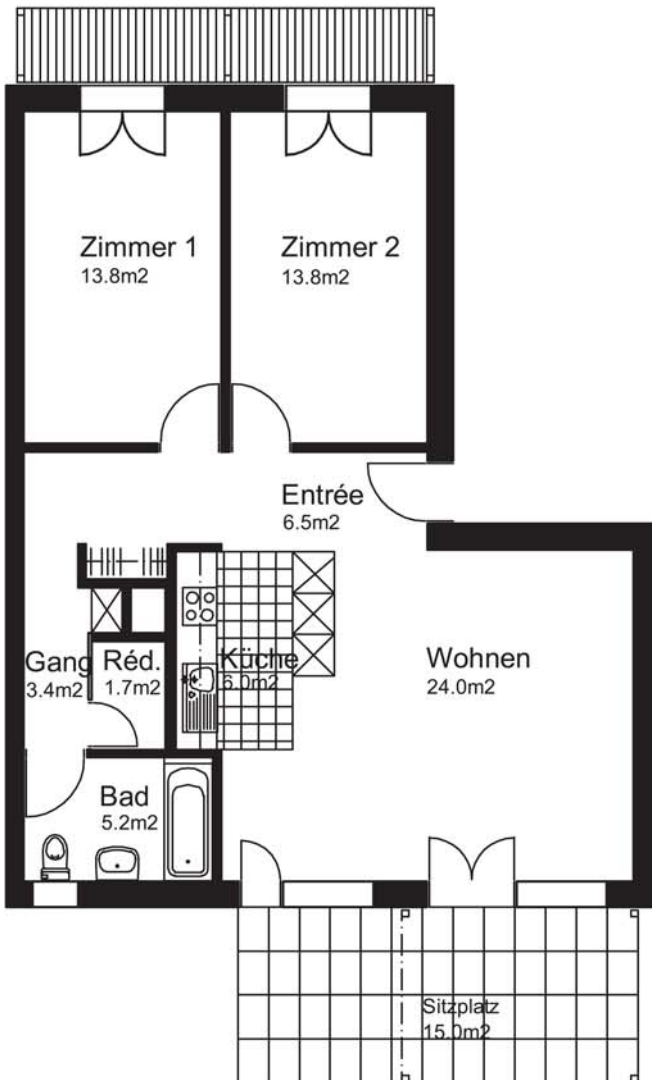

Spiegelacker 11, 8486 Rikon
3.5 Zimmer-Wohnung Nr. 1100
Erdgeschoss
Nettowoohnfläche 75m²

Veranda
7.0m²

0m 1m 2m 3m 4m 5m