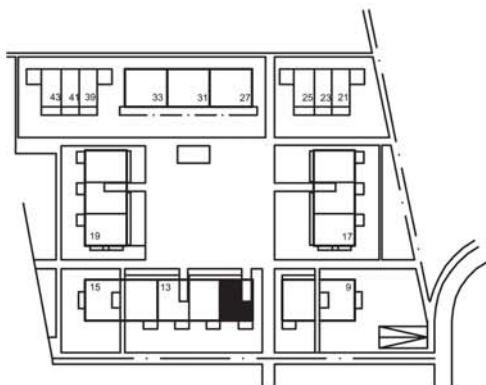

Spiegelacker 11, 8486 Rikon
3.5 Zimmer-Wohnung Nr. 1110
Obergeschoss
Nettowoohnfläche 75m²

Veranda
7.0m²

0m 1m 2m 3m 4m 5m