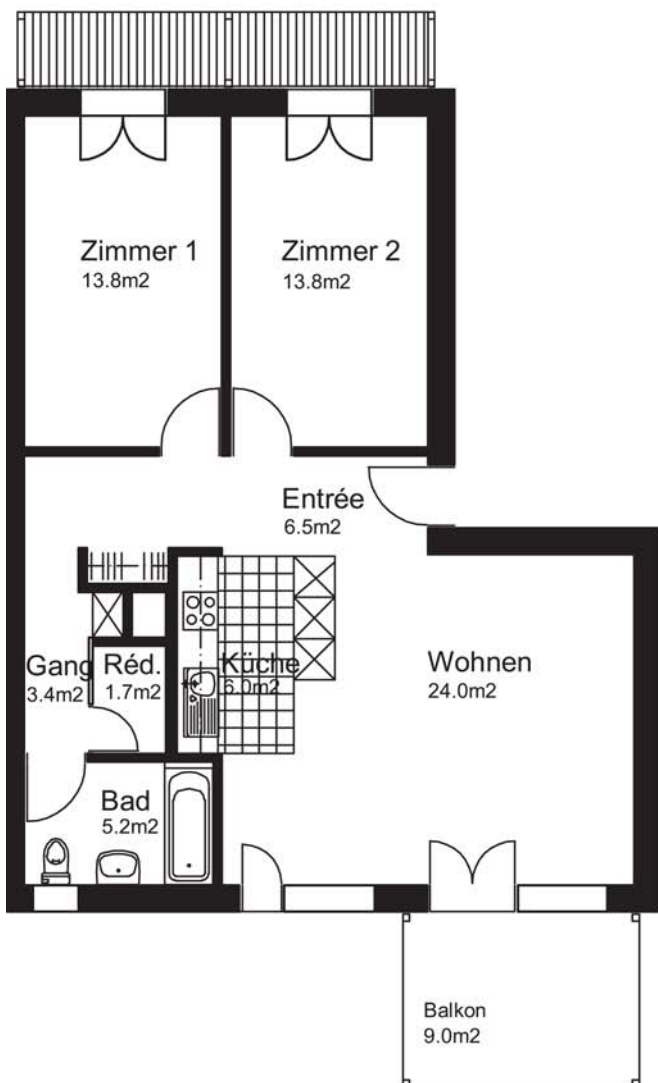

Spiegelacker 11, 8486 Rikon
3.5 Zimmer-Wohnung Nr. 1110
Obergeschoss
Nettowoohnfläche 75m²

Veranda
7.0m²

0m 1m 2m 3m 4m 5m