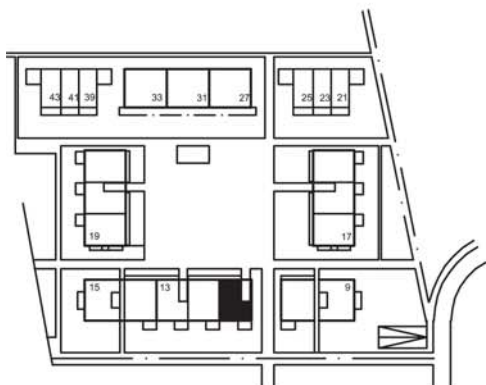

Spiegelacker 11, 8486 Rikon
2.5 Zimmer-Wohnung Nr. 1120
Dachgeschoss
Nettowoohnfläche 65m²

0m 1m 2m 3m 4m 5m