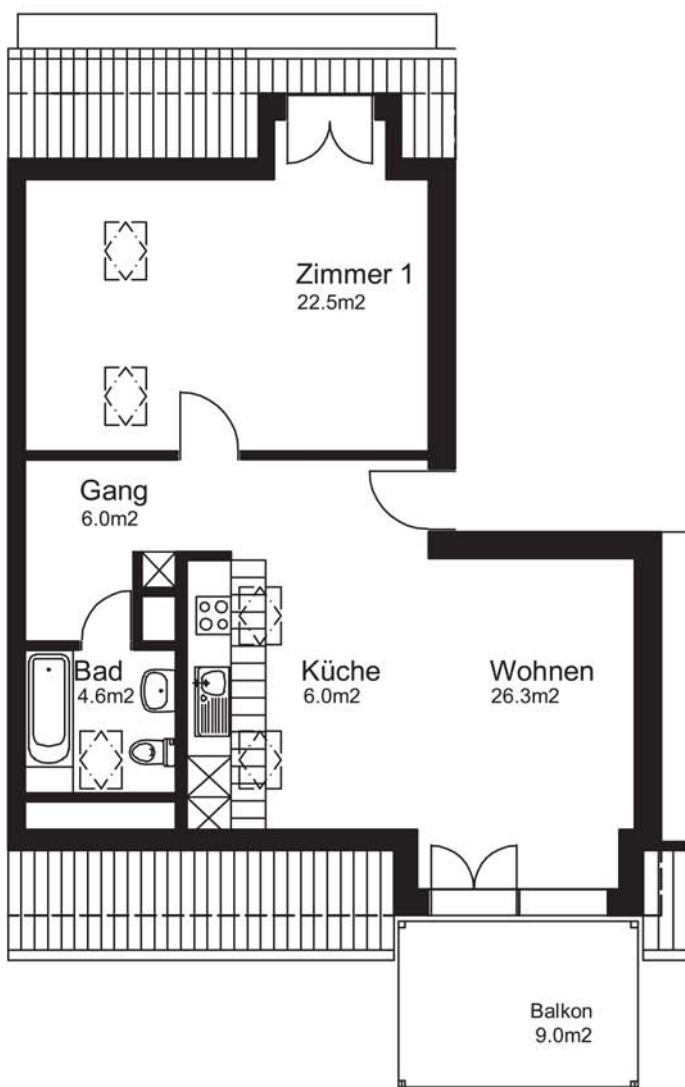

Spiegelacker 11, 8486 Rikon
2.5 Zimmer-Wohnung Nr. 1120
Dachgeschoss
Nettowoohnfläche 65m²

0m 1m 2m 3m 4m 5m