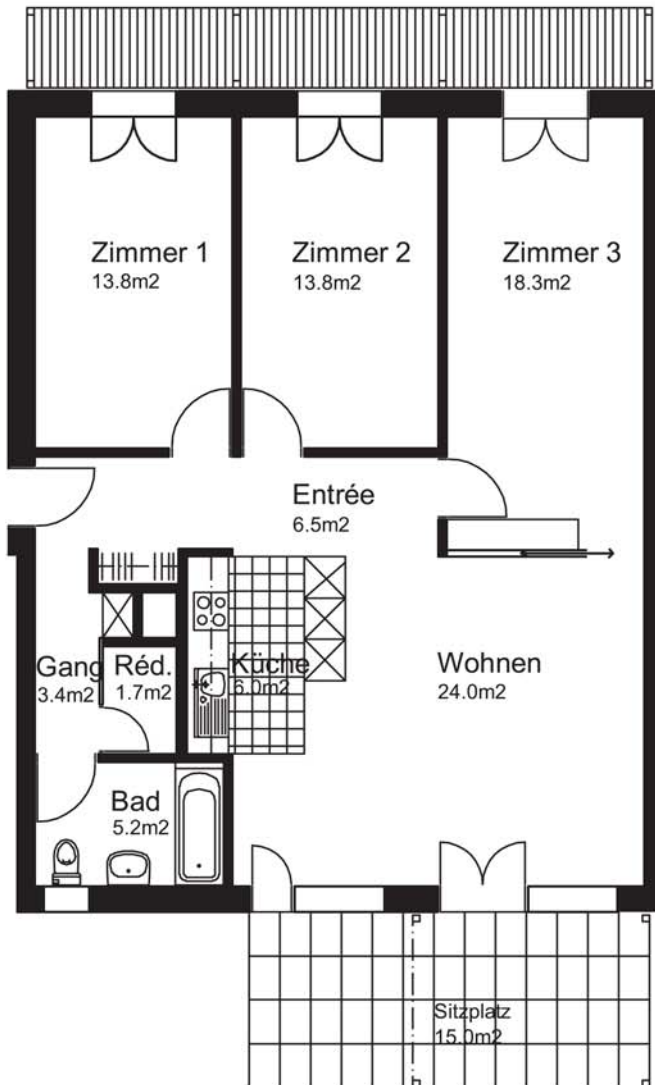

Spiegelacker 13, 8486 Rikon
4.5 Zimmer-Wohnung Nr. 1301
Erdgeschoss links
Nettowohnfläche 93m²

Veranda
11.0m²

0m 1m 2m 3m 4m 5m