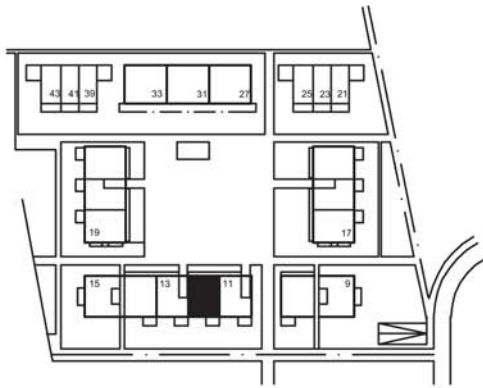

Spiegelacker 13, 8486 Rikon
4.5 Zimmer-Wohnung Nr. 1301
Erdgeschoss links
Nettowohnfläche 93m²

Veranda
11.0m²

0m 1m 2m 3m 4m 5m