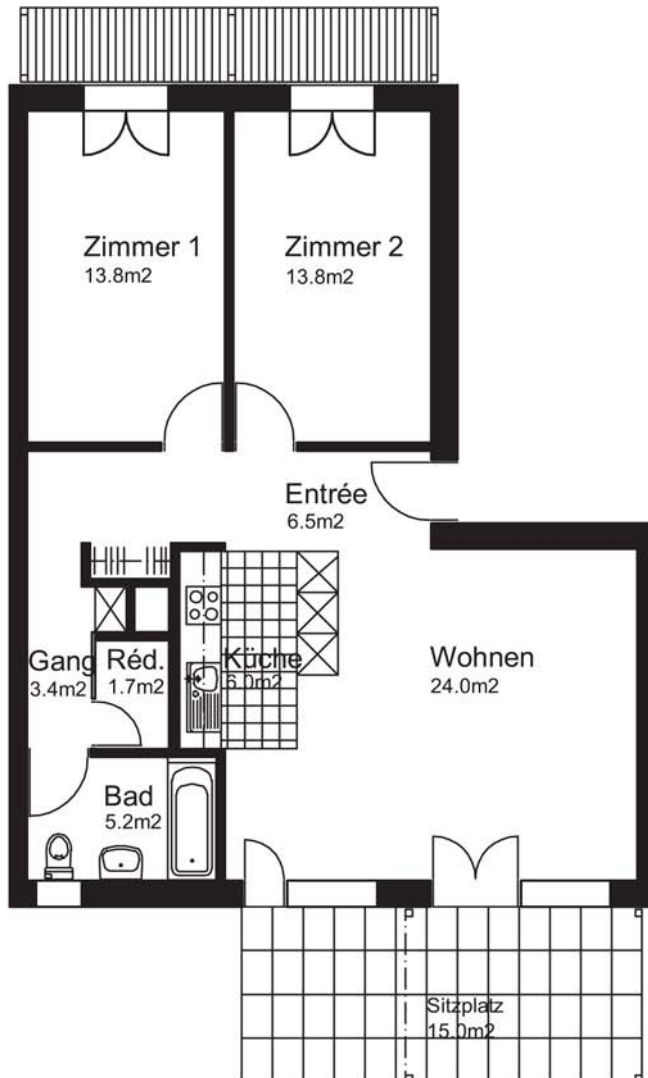

Spiegelacker 13, 8486 Rikon
3.5 Zimmer-Wohnung Nr. 1302
Erdgeschoss rechts
Nettowohnfläche 75m²

Veranda
7.0m²

0m 1m 2m 3m 4m 5m