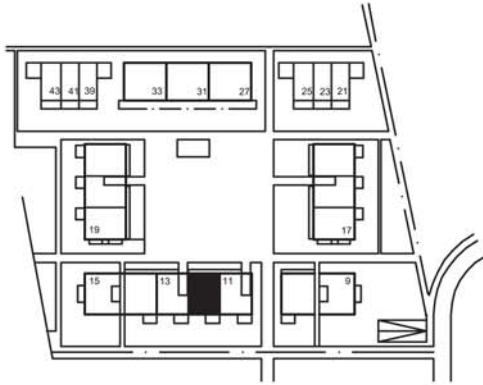

Spiegelacker 13, 8486 Rikon  
4.5 Zimmer-Wohnung Nr. 1311  
Obergeschoss links  
Nettowohnfläche 93m<sup>2</sup>

Veranda  
11.0m<sup>2</sup>

0m 1m 2m 3m 4m 5m