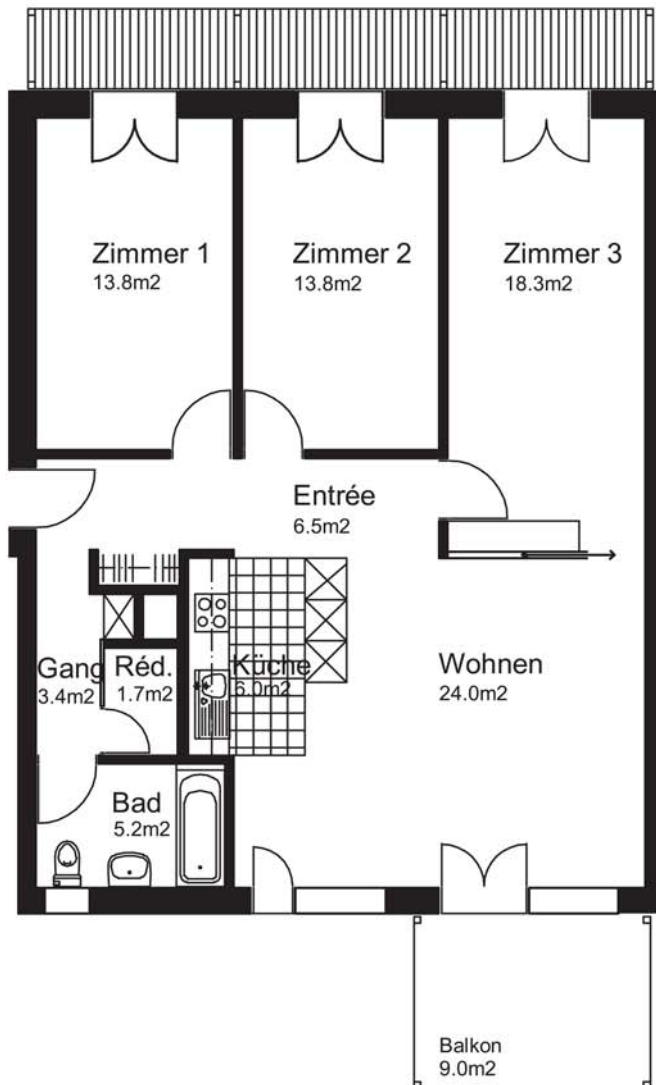

Spiegelacker 13, 8486 Rikon  
4.5 Zimmer-Wohnung Nr. 1311  
Obergeschoss links  
Nettowohnfläche 93m<sup>2</sup>

Veranda  
11.0m<sup>2</sup>

0m 1m 2m 3m 4m 5m