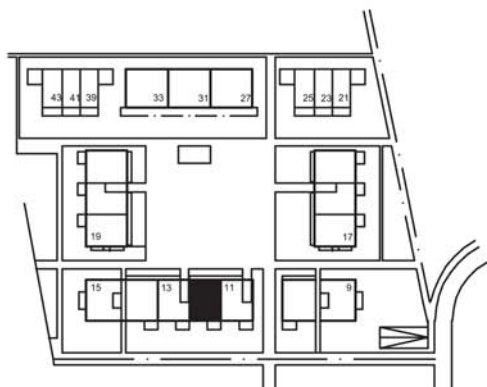

Spiegelacker 13, 8486 Rikon
3.5 Zimmer-Wohnung Nr. 1321
Dachgeschoss links
Nettowohnfläche 82m²

0m 1m 2m 3m 4m 5m