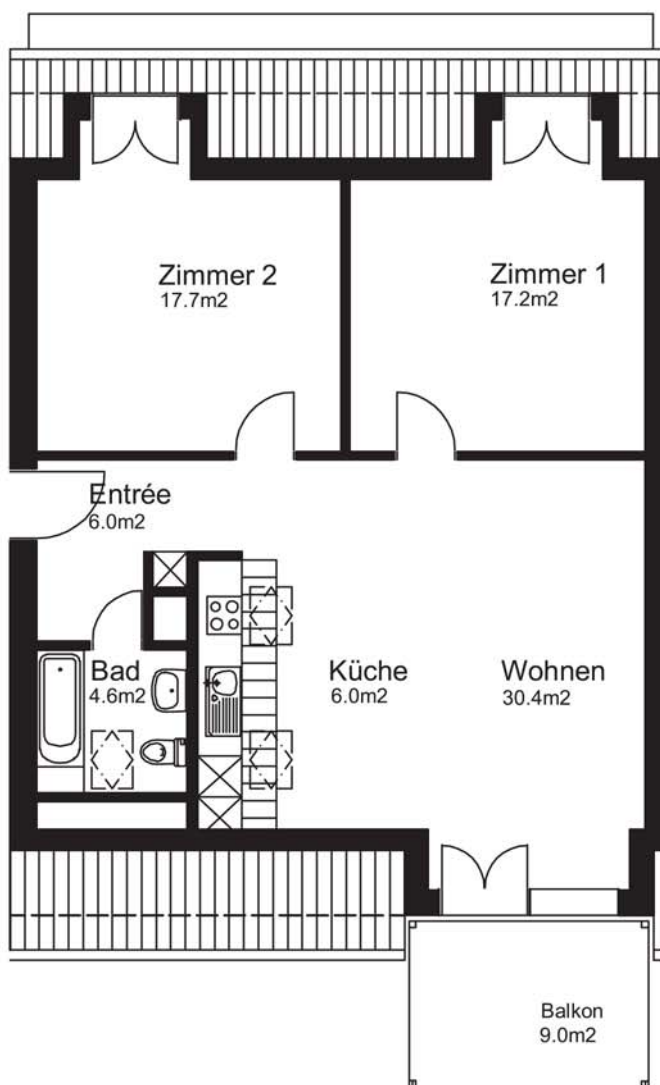

Spiegelacker 13, 8486 Rikon
3.5 Zimmer-Wohnung Nr. 1321
Dachgeschoss links
Nettowohnfläche 82m²

0m 1m 2m 3m 4m 5m