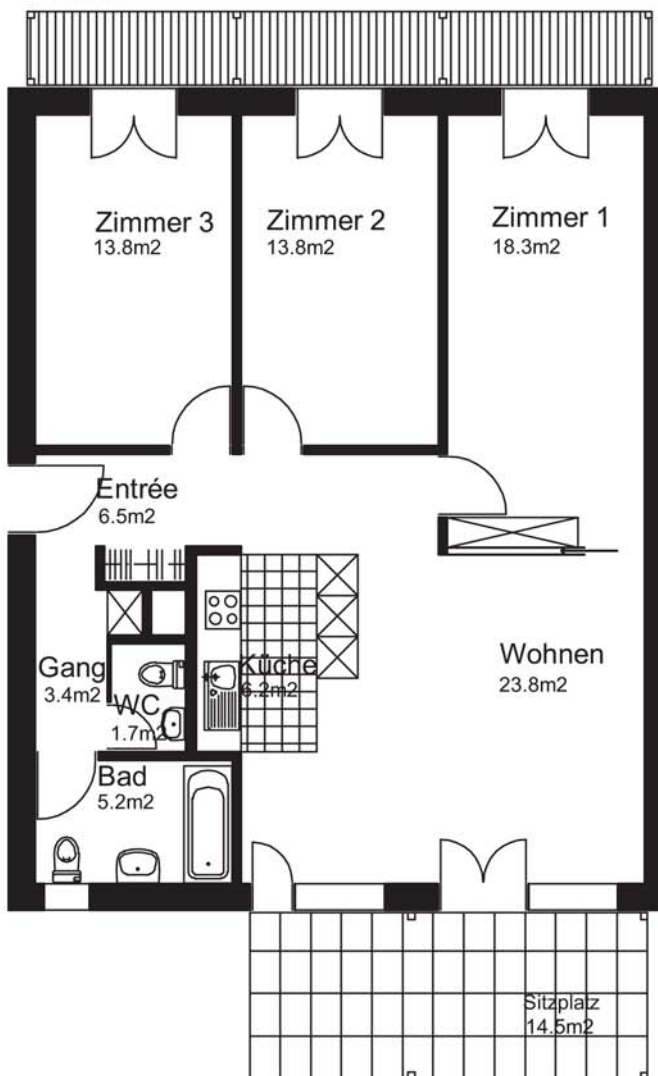

Spiegelacker 15, 8486 Rikon
4.5 Zimmer-Wohnung Nr. 1501
Erdgeschoss links
Nettowohnfläche 93m²

Veranda
9.7m²

0m 1m 2m 3m 4m 5m