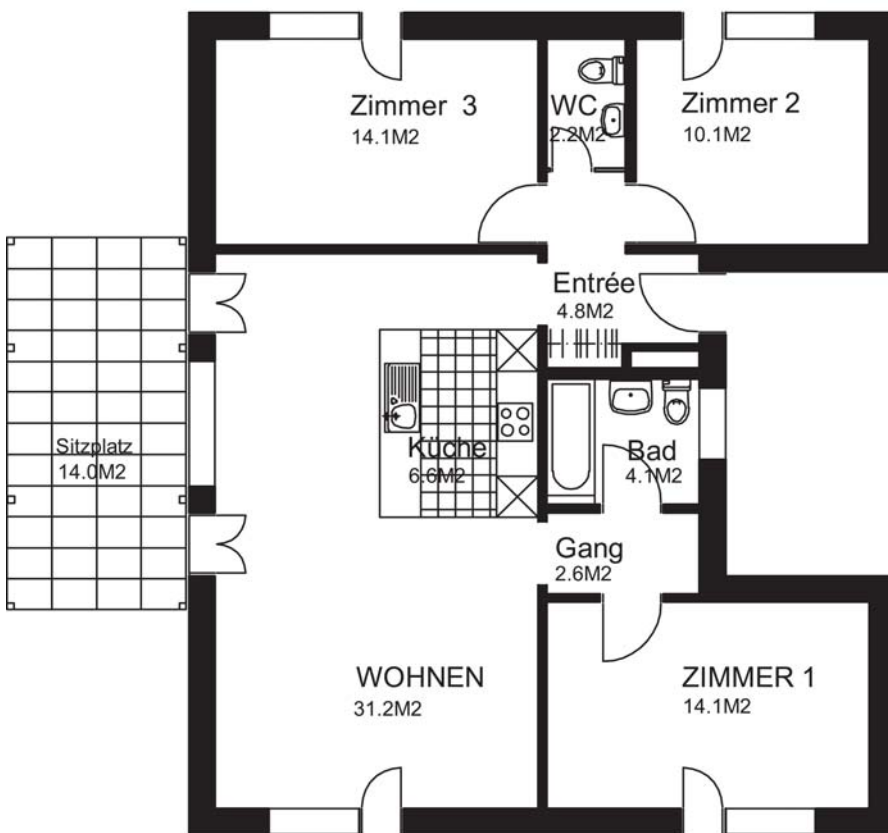

Spiegelacker 15, 8486 Rikon
4.5 Zimmer-Wohnung Nr. 1502
Erdgeschoss rechts
Nettowoohnfläche 90m²

0m 1m 2m 3m 4m 5m