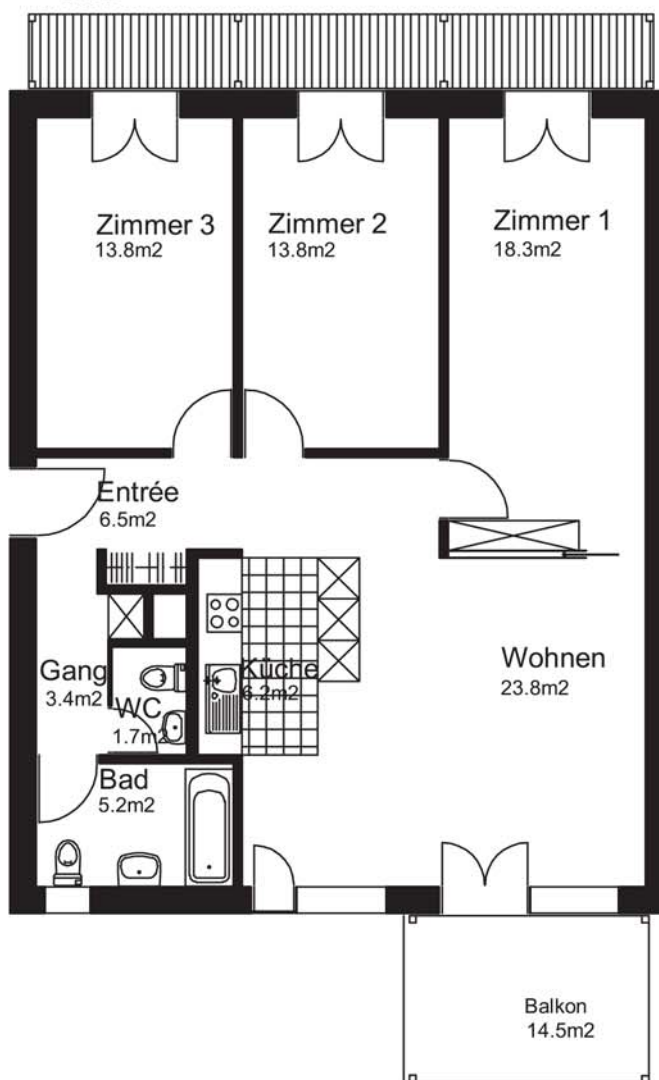

Spiegelacker 15, 8486 Rikon  
4.5 Zimmer-Wohnung Nr. 1511  
Obergeschoss links  
Nettowohnfläche 93m<sup>2</sup>

Veranda  
9.7m<sup>2</sup>

0m 1m 2m 3m 4m 5m