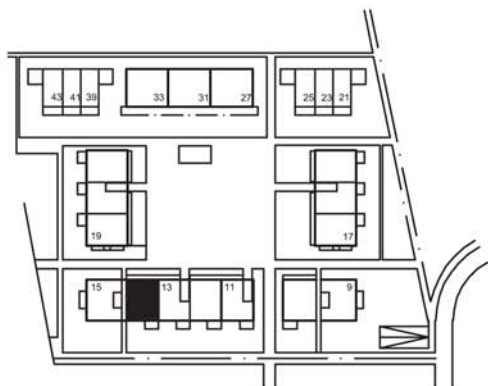

Spiegelacker 15, 8486 Rikon  
4.5 Zimmer-Wohnung Nr. 1511  
Obergeschoss links  
Nettowohnfläche 93m<sup>2</sup>

Veranda  
9.7m<sup>2</sup>

0m 1m 2m 3m 4m 5m