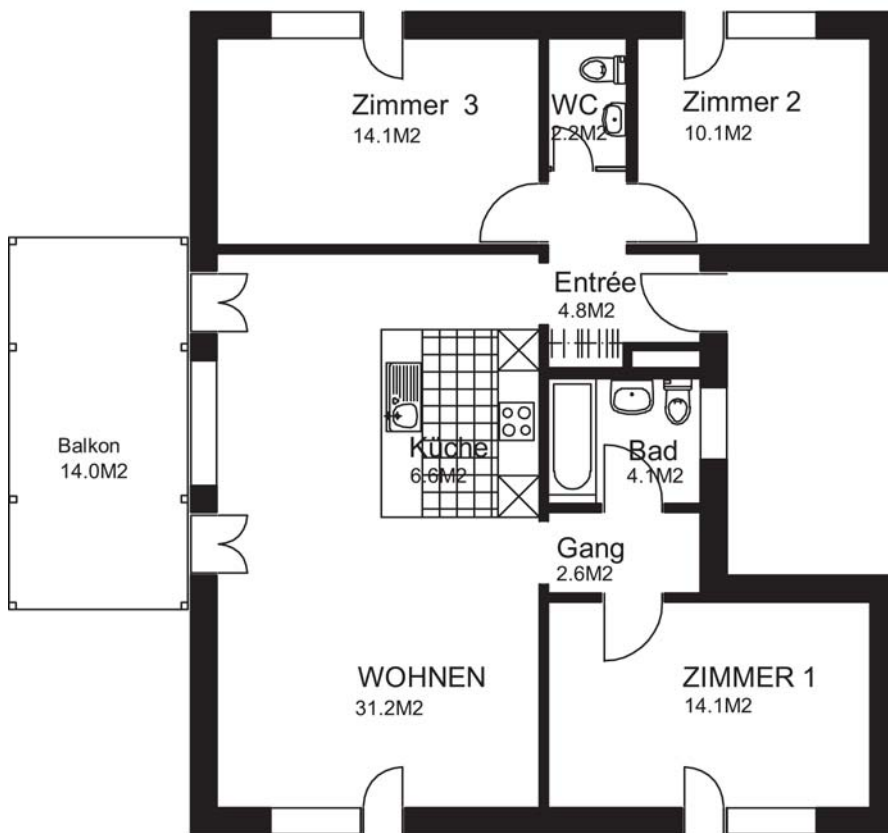

Spiegelacker 15, 8486 Rikon
4.5 Zimmer-Wohnung Nr. 1512
Obergeschoss rechts
Nettowoohnfläche 90m²

0m 1m 2m 3m 4m 5m