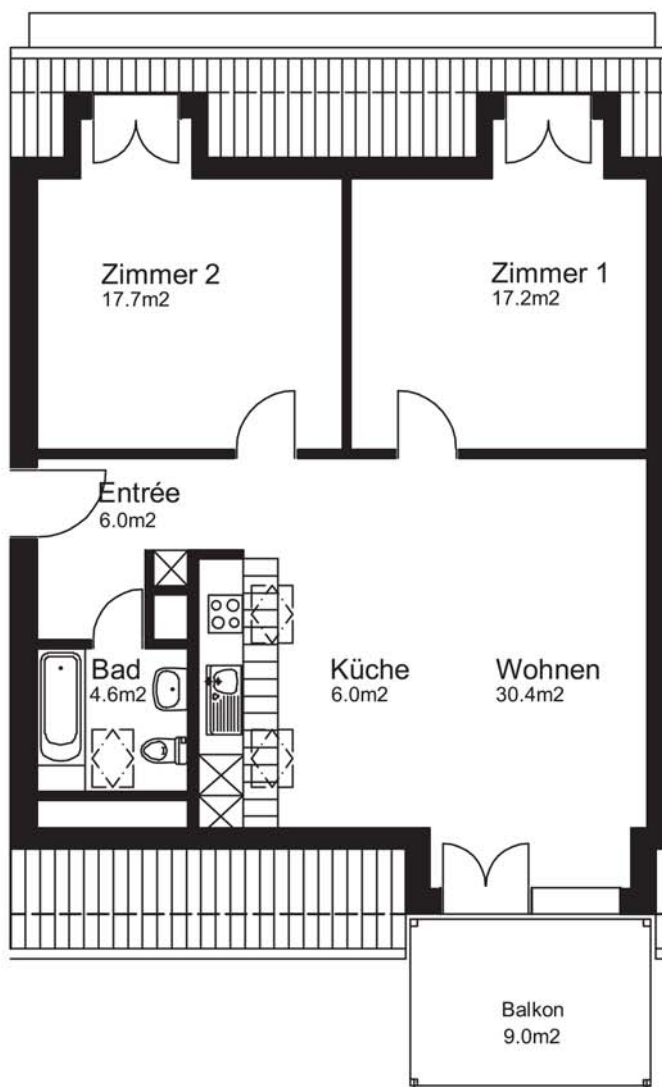

Spiegelacker 15, 8486 Rikon
3.5 Zimmer-Wohnung Nr. 1521
Dachgeschoss links
Nettowohnfläche 82m²

0m 1m 2m 3m 4m 5m