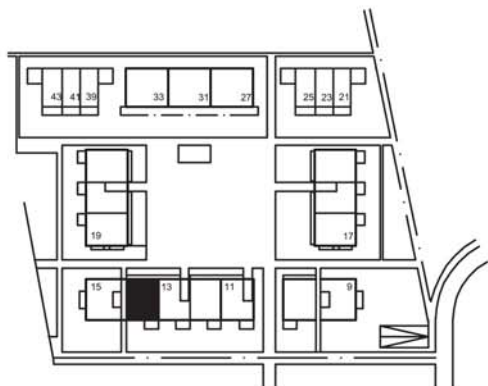

Spiegelacker 15, 8486 Rikon
3.5 Zimmer-Wohnung Nr. 1521
Dachgeschoss links
Nettowohnfläche 82m²

0m 1m 2m 3m 4m 5m