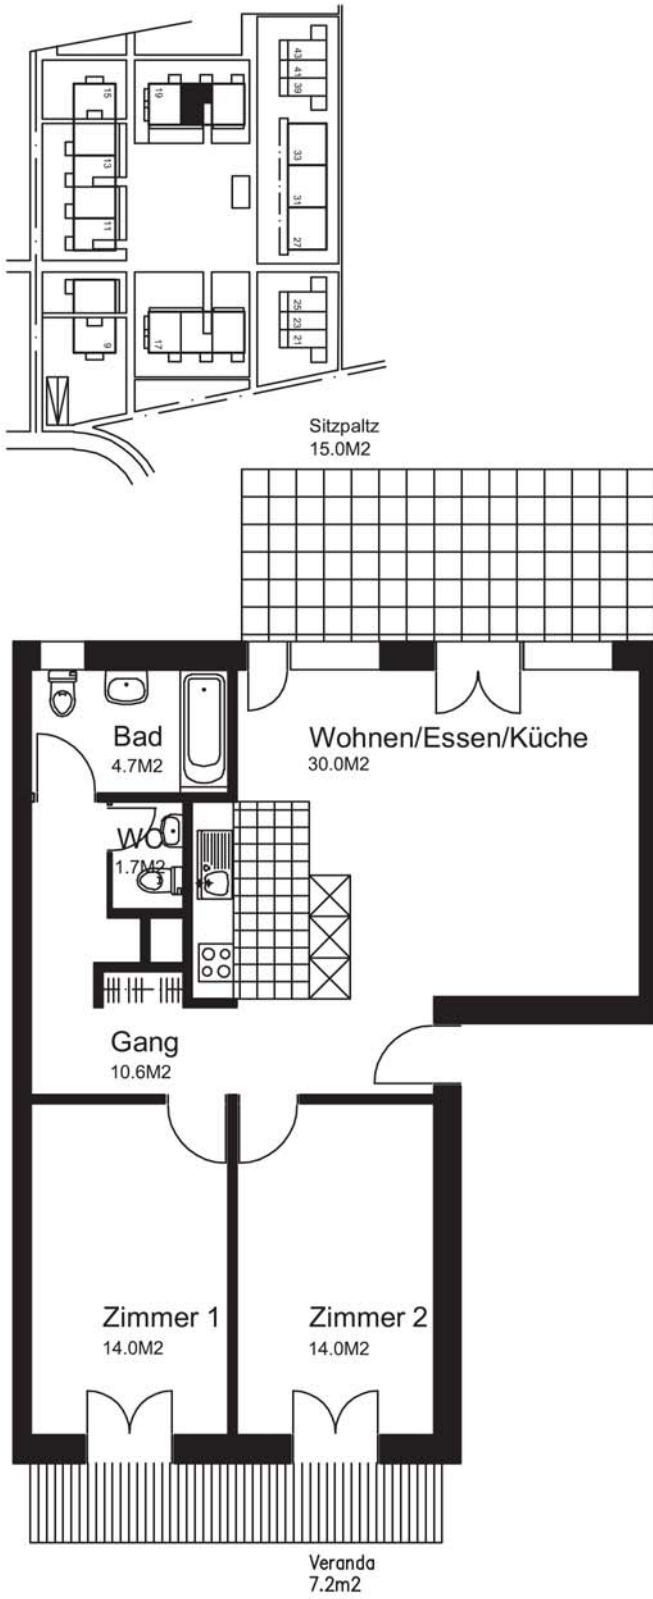

Spiegelacker 19, 8486 Rikon
3.5 Zimmer-Wohnung Nr. 1902
Erdgeschoss mitte
Nettowoohnfläche 75m²

0m 1m 2m 3m 4m 5m