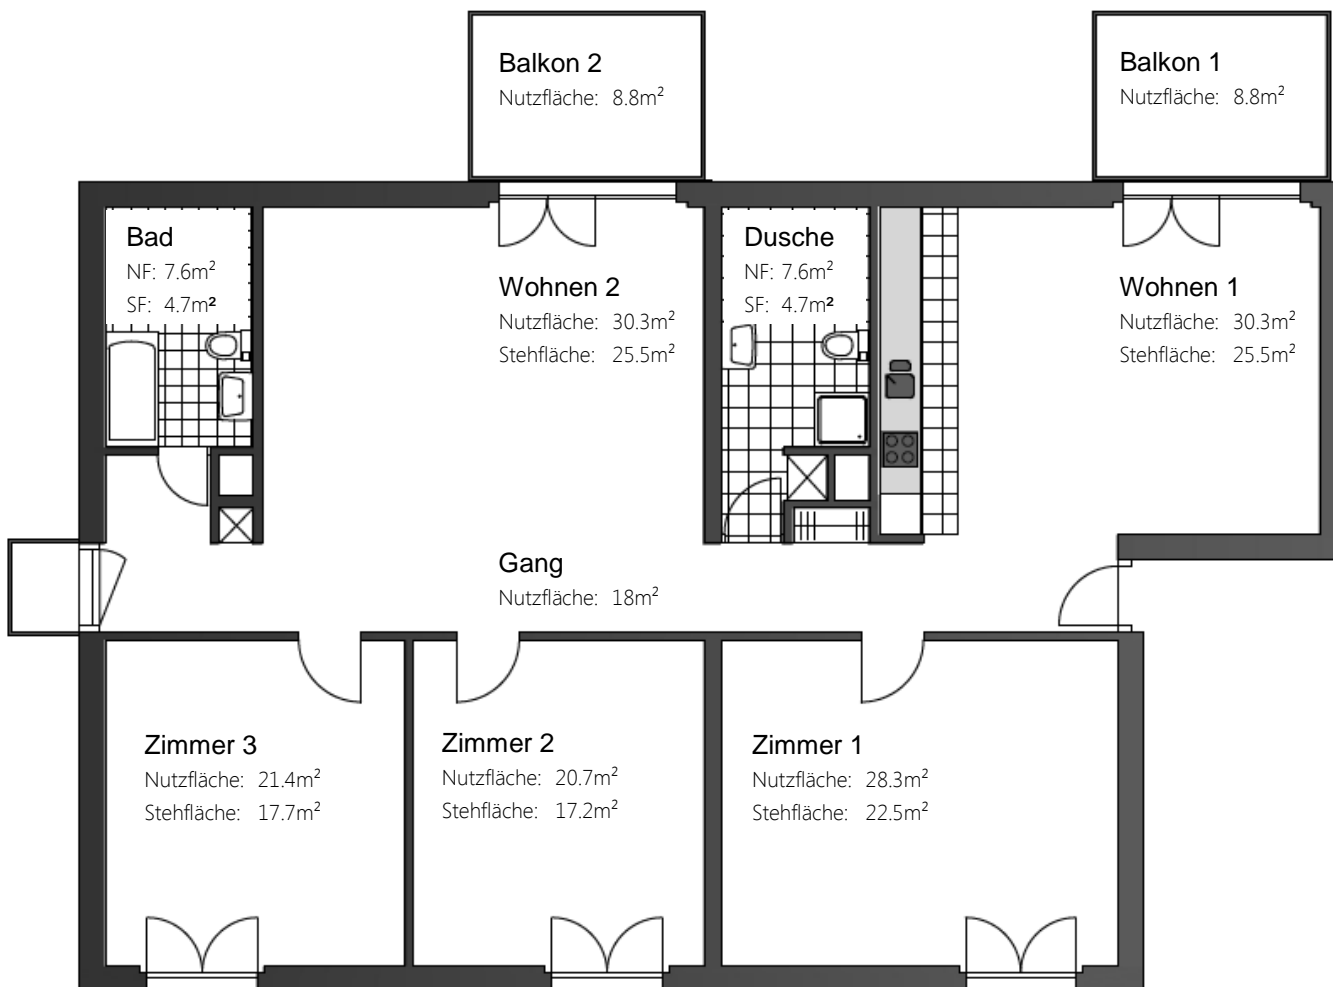

Spiegelacker 19

8486 Rikon im Tösstal

5 Zimmerwohnung B21, Nr. 1921
Dachgeschoss links

Nettowoohnfläche: ca. 164m²

Nettostehfläche: ca. 136m²

ACHTUNG: Plan nicht massstabsgetreu