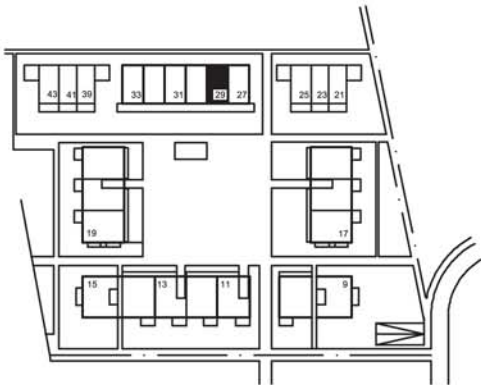

Spiegelacker 29, 8486 Rikon
 5 Zimmer Maisonette-Wohnung Nr. 2911
 Ober-/Dachgeschoss
 Nettowohnfläche 123m²

Laubengang/
 Veranda
 15.8m²

Dachgeschoss

Obergeschoss