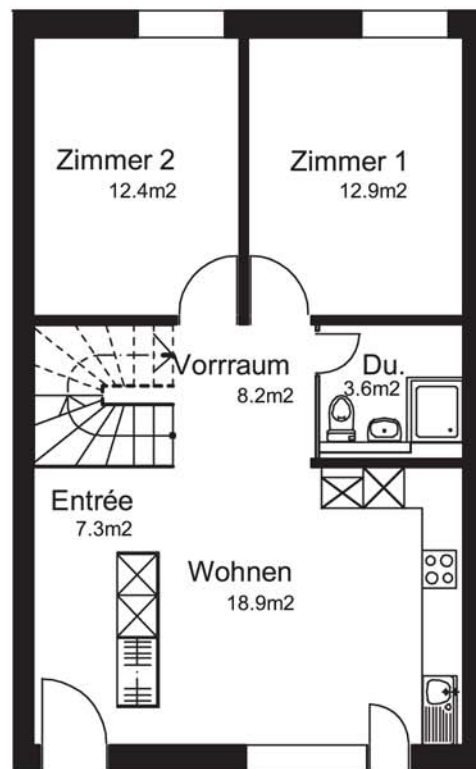

Spiegelacker 29, 8486 Rikon
 5 Zimmer Maisonette-Wohnung Nr. 2911
 Ober-/Dachgeschoss
 Nettowohnfläche 123m²

Laubengang/
 Veranda
 15.8m²

Dachgeschoss

Obergeschoss