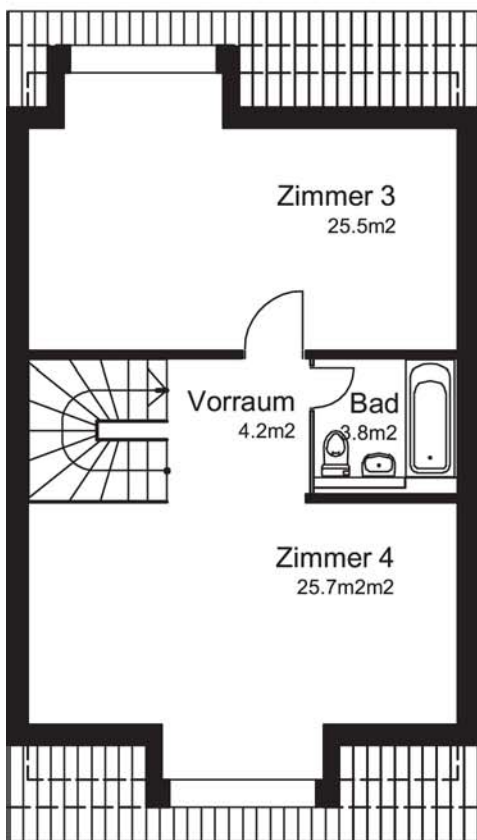

Spiegelacker 29, 8486 Rikon
 5 Zimmer Maisonette-Wohnung Nr. 2911
 Ober-/Dachgeschoss
 Nettowohnfläche 123m²

Laubengang/
 Veranda
 15.8m²

Dachgeschoss

Obergeschoss