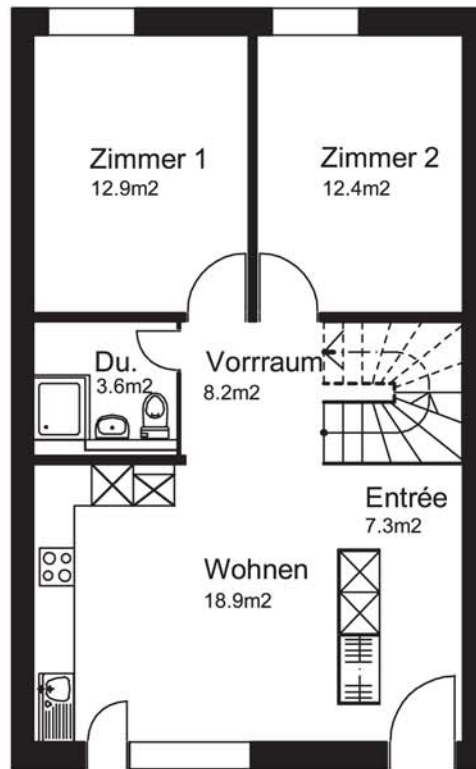

Spiegelacker 31, 8486 Rikon
 5 Zimmer Maisonette-Wohnung Nr. 3112
 Ober-/Dachgeschoss
 Nettowohnfläche 123m²

Laubengang/
 Veranda
 15.8m²

Dachgeschoss

Obergeschoss