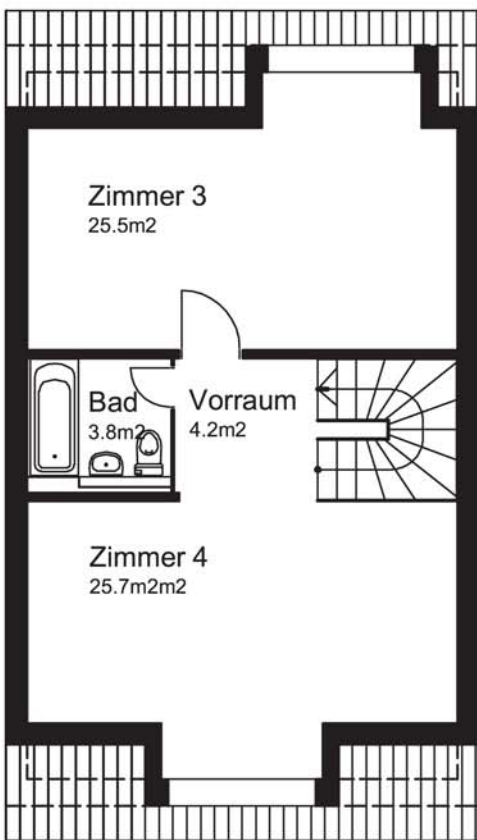

Spiegelacker 31, 8486 Rikon
 5 Zimmer Maisonette-Wohnung Nr. 3112
 Ober-/Dachgeschoss
 Nettowohnfläche 123m²

Laubengang/
 Veranda
 15.8m²

Dachgeschoss

Obergeschoss