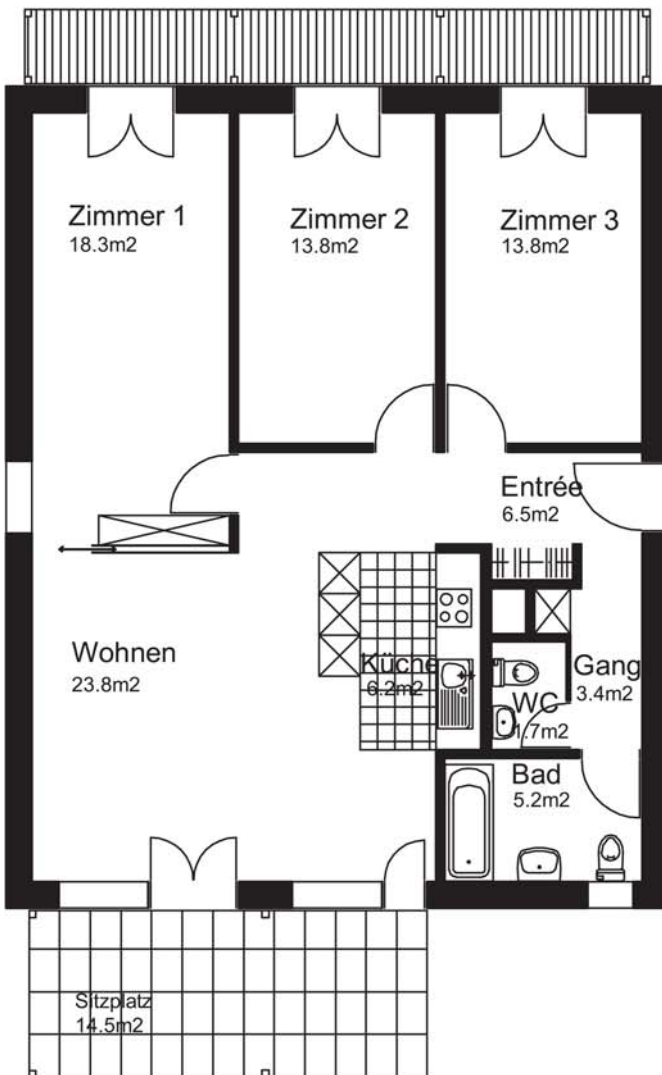

Spiegelacker 9, 8486 Rikon  
4.5 Zimmer-Wohnung Nr. 902  
Erdgeschoss rechts  
Nettowohnfläche 93m<sup>2</sup>

Veranda  
9.7m<sup>2</sup>

0m 1m 2m 3m 4m 5m