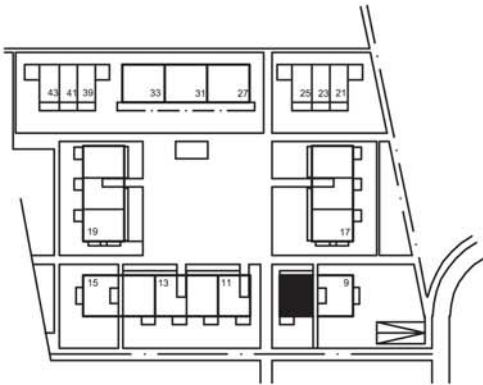

Spiegelacker 9, 8486 Rikon  
4.5 Zimmer-Wohnung Nr. 902  
Erdgeschoss rechts  
Nettowohnfläche 93m<sup>2</sup>

Veranda  
9.7m<sup>2</sup>

0m 1m 2m 3m 4m 5m