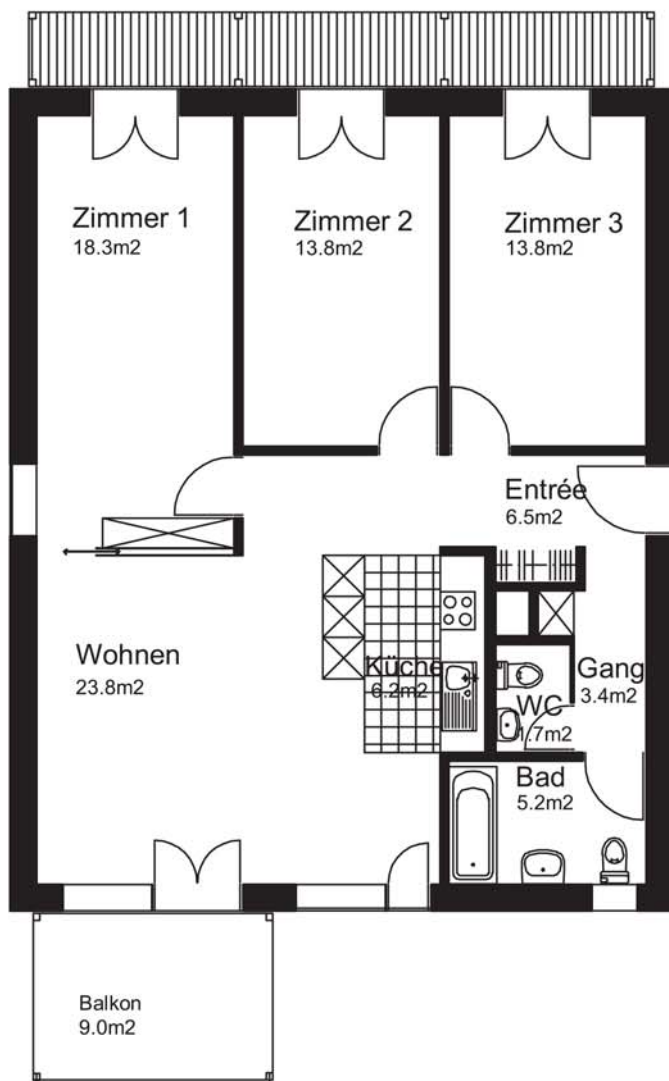

Spiegelacker 9, 8486 Rikon  
4.5 Zimmer-Wohnung Nr. 912  
Obergeschoss rechts  
Nettowohnfläche 93m<sup>2</sup>

Veranda  
9.7m<sup>2</sup>

0m 1m 2m 3m 4m 5m