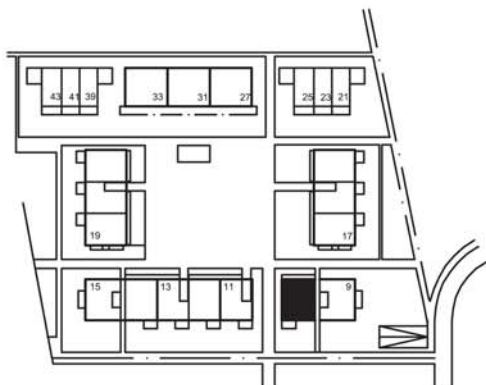

Spiegelacker 9, 8486 Rikon  
4.5 Zimmer-Wohnung Nr. 912  
Obergeschoss rechts  
Nettowohnfläche 93m<sup>2</sup>

Veranda  
9.7m<sup>2</sup>

0m 1m 2m 3m 4m 5m