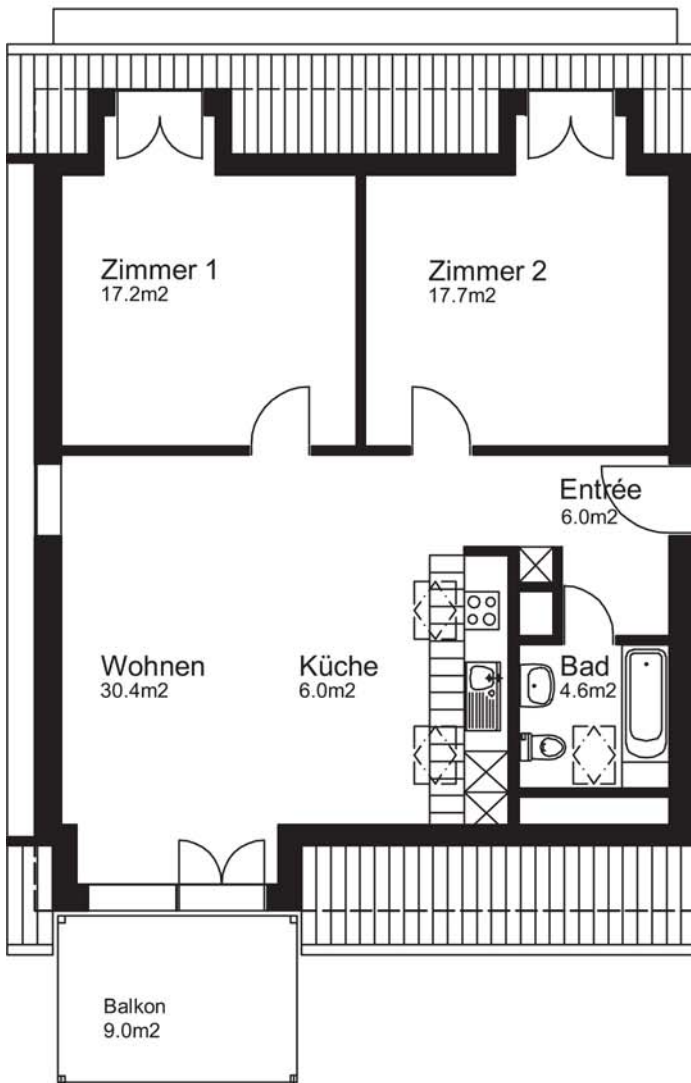

Spiegelacker 9, 8486 Rikon
3.5 Zimmer-Wohnung Nr. 922
Dachgeschoss rechts
Nettowoohnfläche 82m²

0m 1m 2m 3m 4m 5m