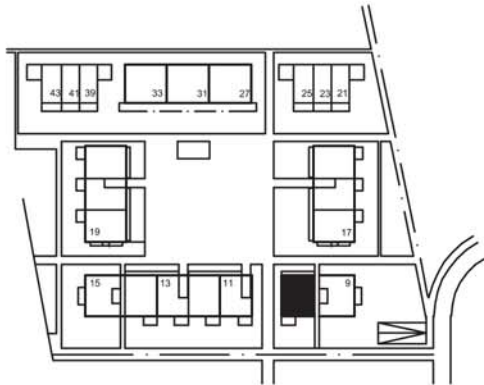

Spiegelacker 9, 8486 Rikon
3.5 Zimmer-Wohnung Nr. 922
Dachgeschoss rechts
Nettowoohnfläche 82m²

0m 1m 2m 3m 4m 5m